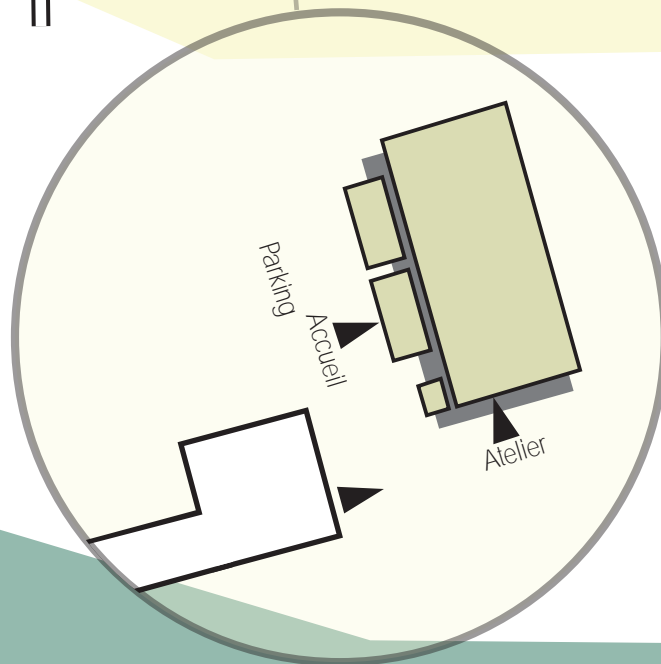

MELLIAT CONSTRUCTION

Plan d'accès

ZA des Plants - 10220 Piney - RCS de Troyes - SIRET : 835 099 516 00014
Pour toutes informations : contact@melliat.fr - 06 59 05 40 02 - 06 58 65 73 54

www.melliat.fr